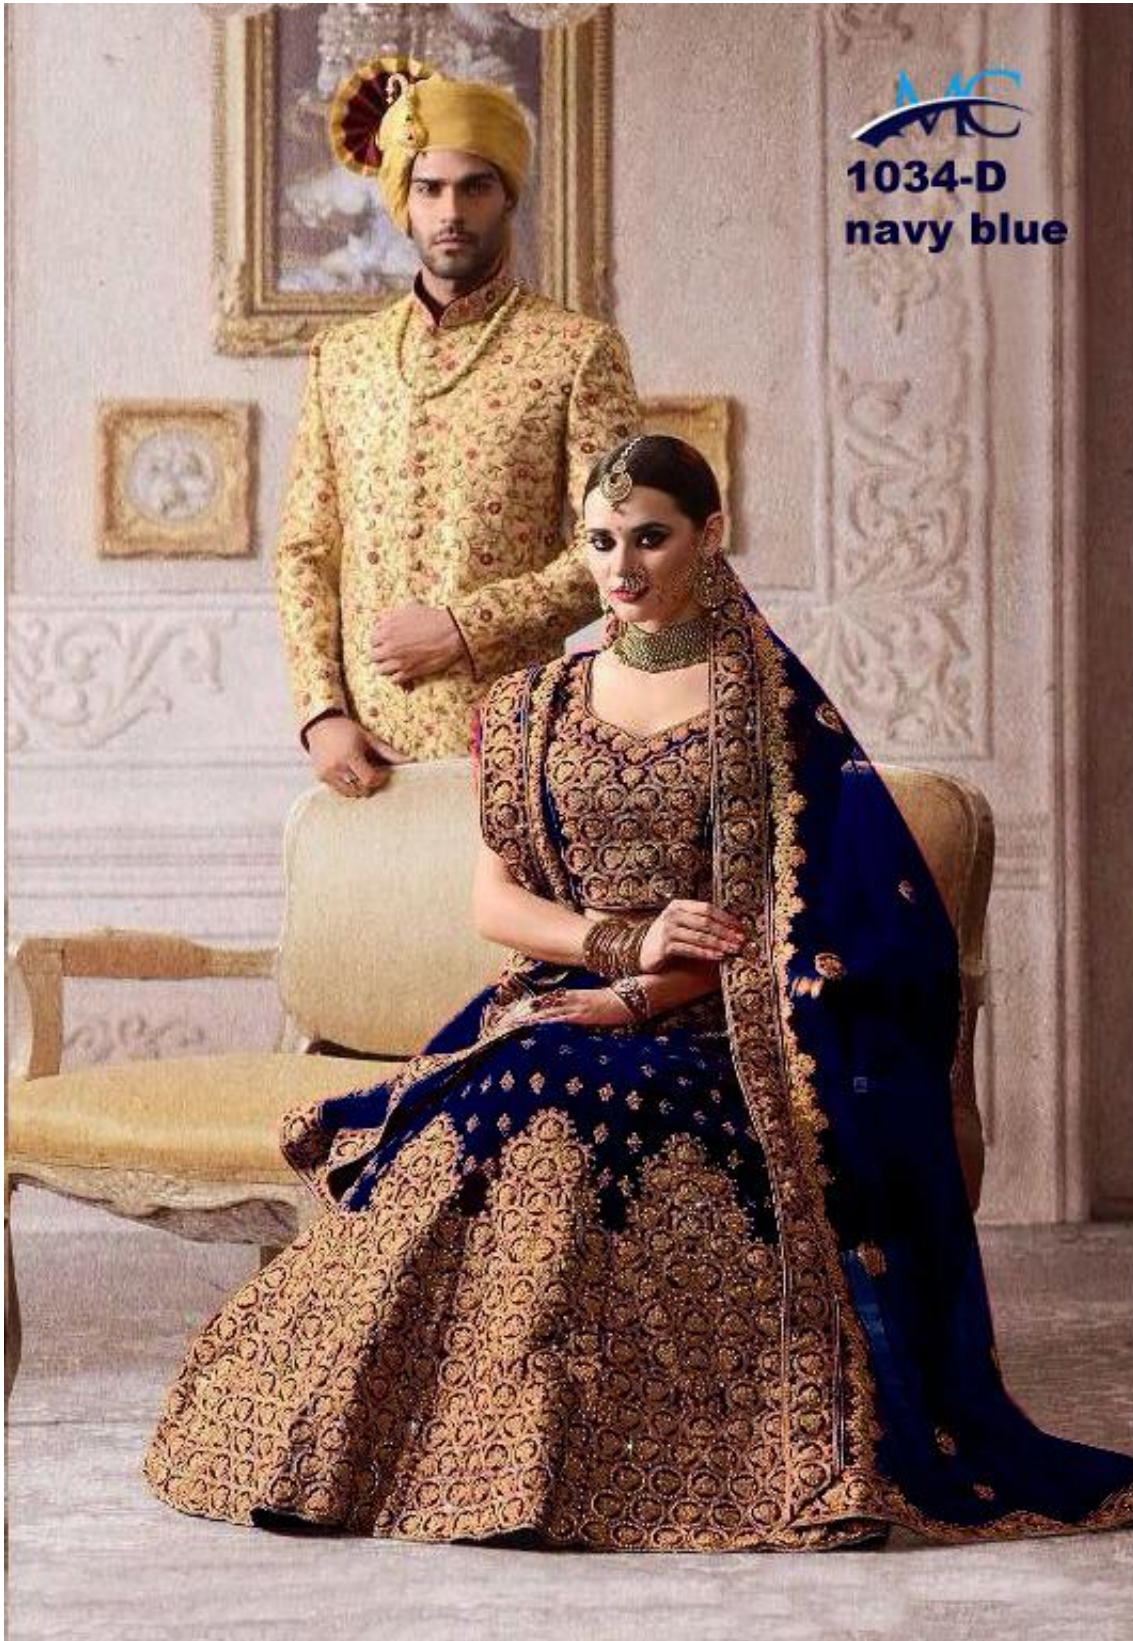

WHOLESALE LEHENGHA CHOLIS MC-1034 PURE 9000 VELVET BRIDAL WEAR EXCLUSIVE
LEHENGHA (5)