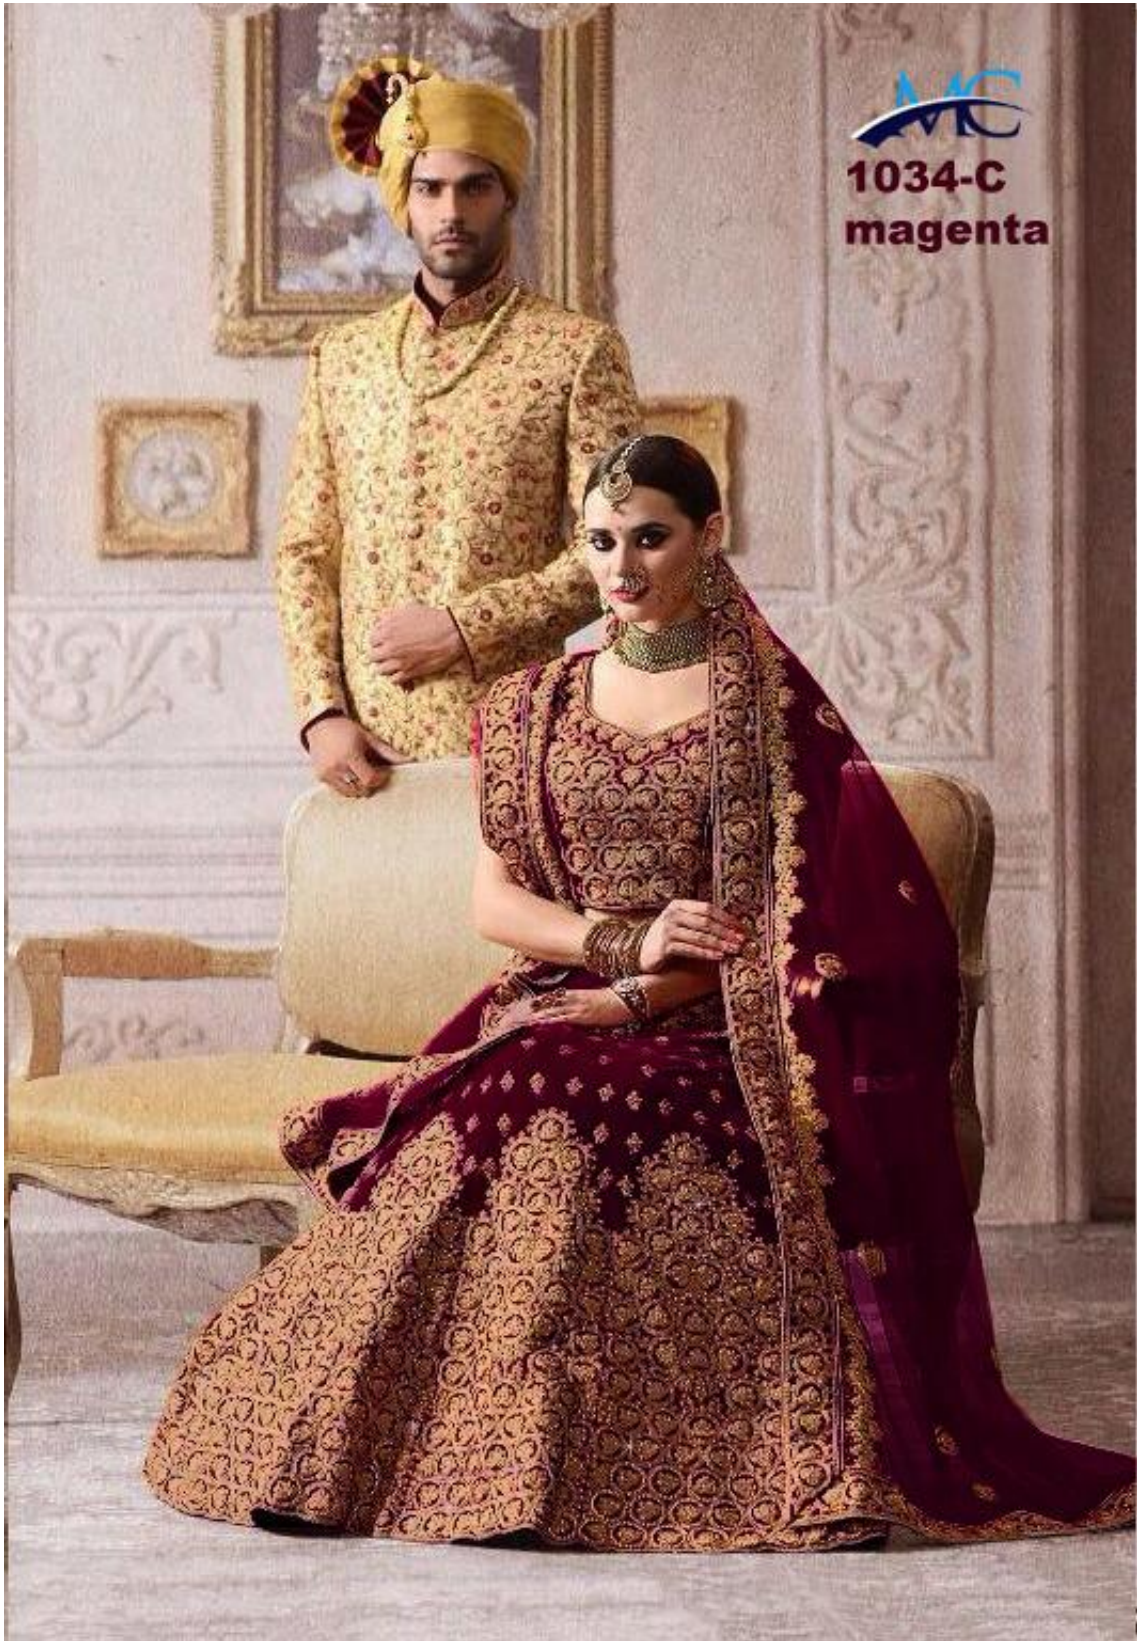

WHOLESALE LEHENGHA CHOLIS MC-1034 PURE 9000 VELVET BRIDAL WEAR EXCLUSIVE
LEHENGHA (4)