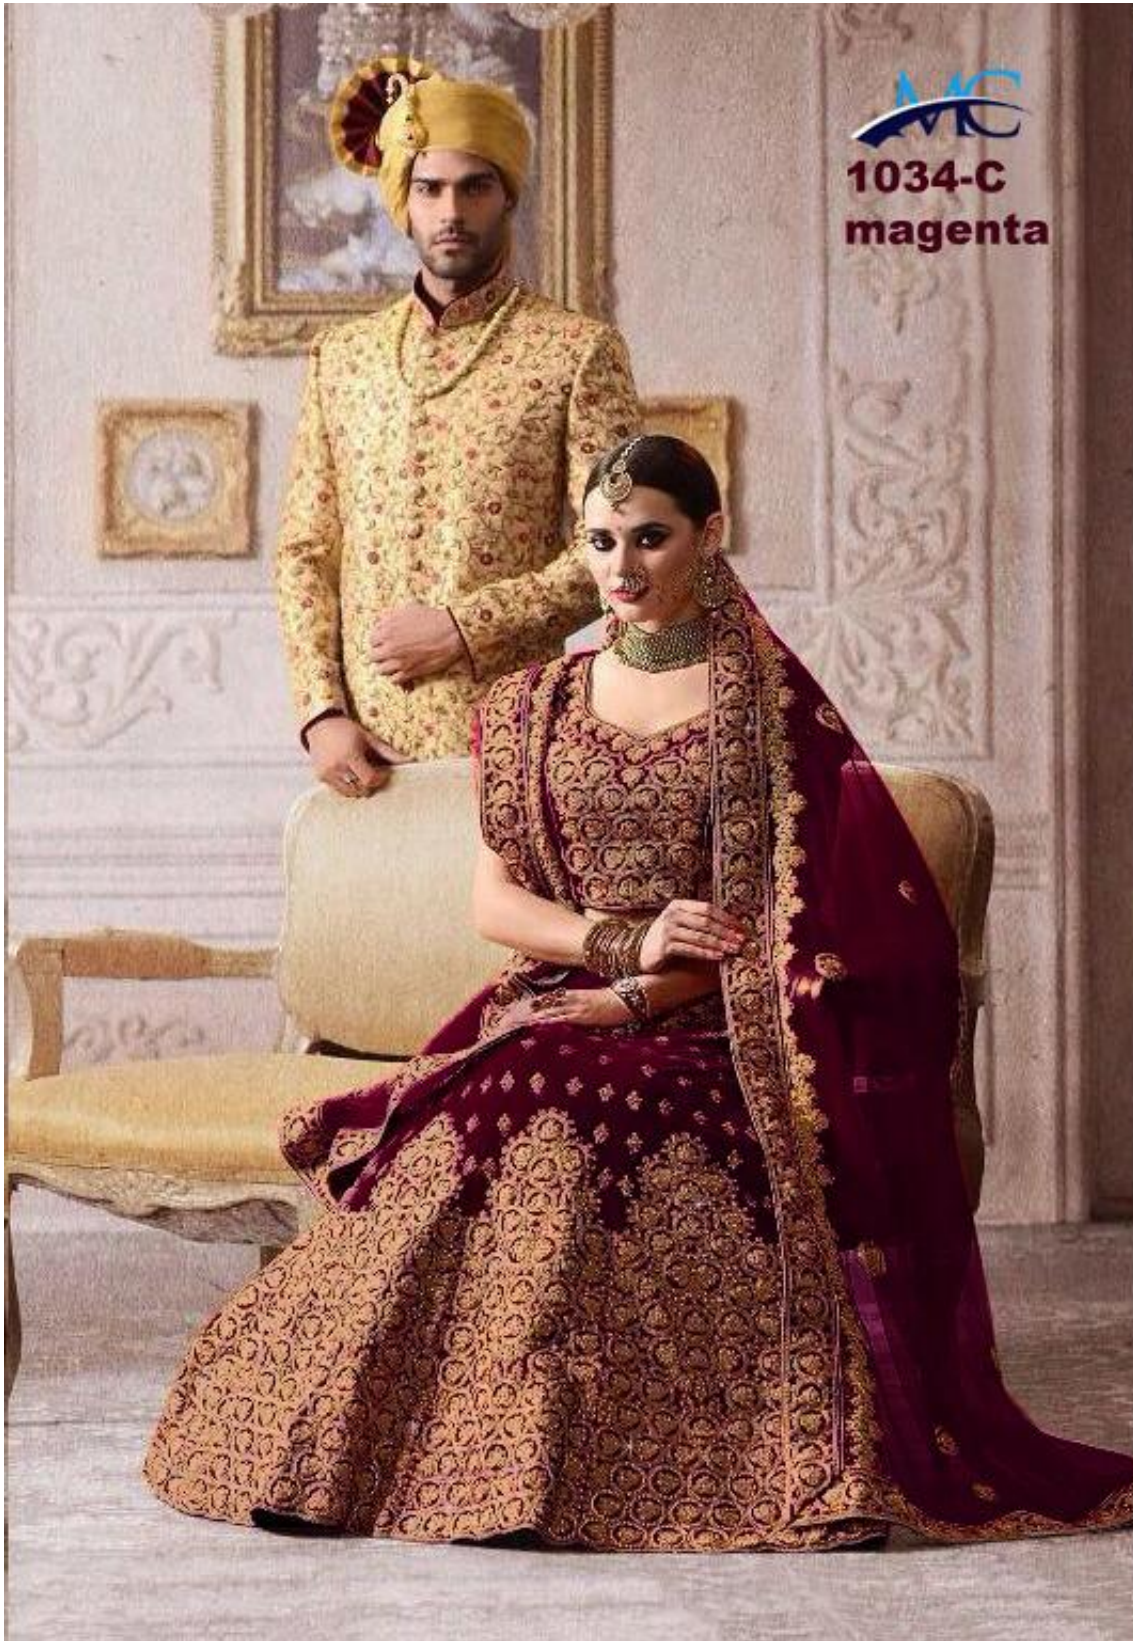

WHOLESALE LEHENGHA CHOLIS MC-1034 PURE 9000 VELVET BRIDAL WEAR EXCLUSIVE
LEHENGHA (4)